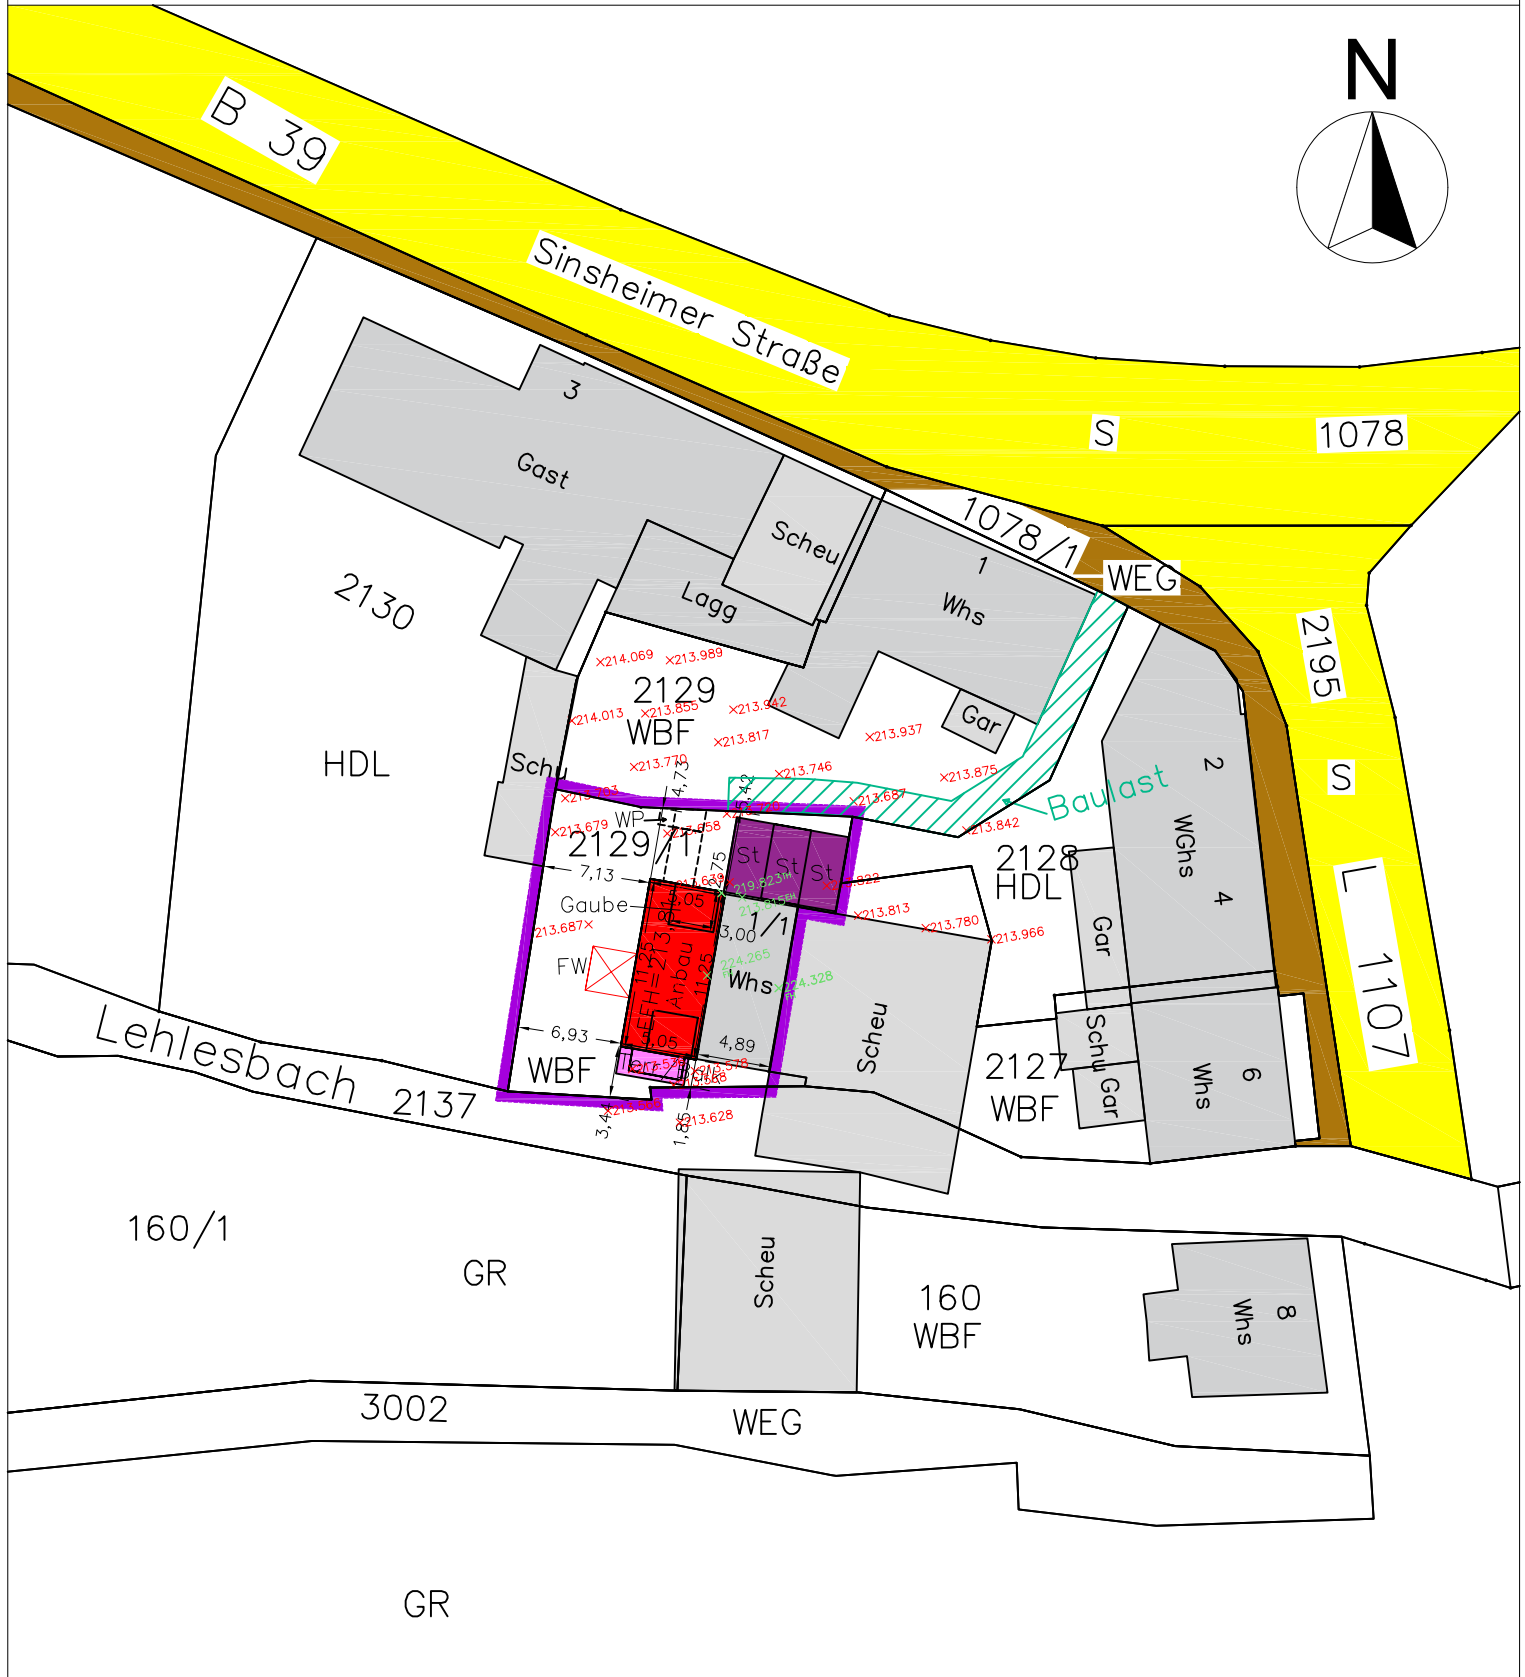

Lageplan

Kreis Heilbronn
Gemeinde Bad Rappenau
Gemarkung Fürfeld

Zeichnerische Teil zum Bauantrag (§4 LBOVVO)

Hinsichtlich etwa vorhandener unter irdisch Leitungen wird keine Gewähr übernommen.

Maßstab 1:500