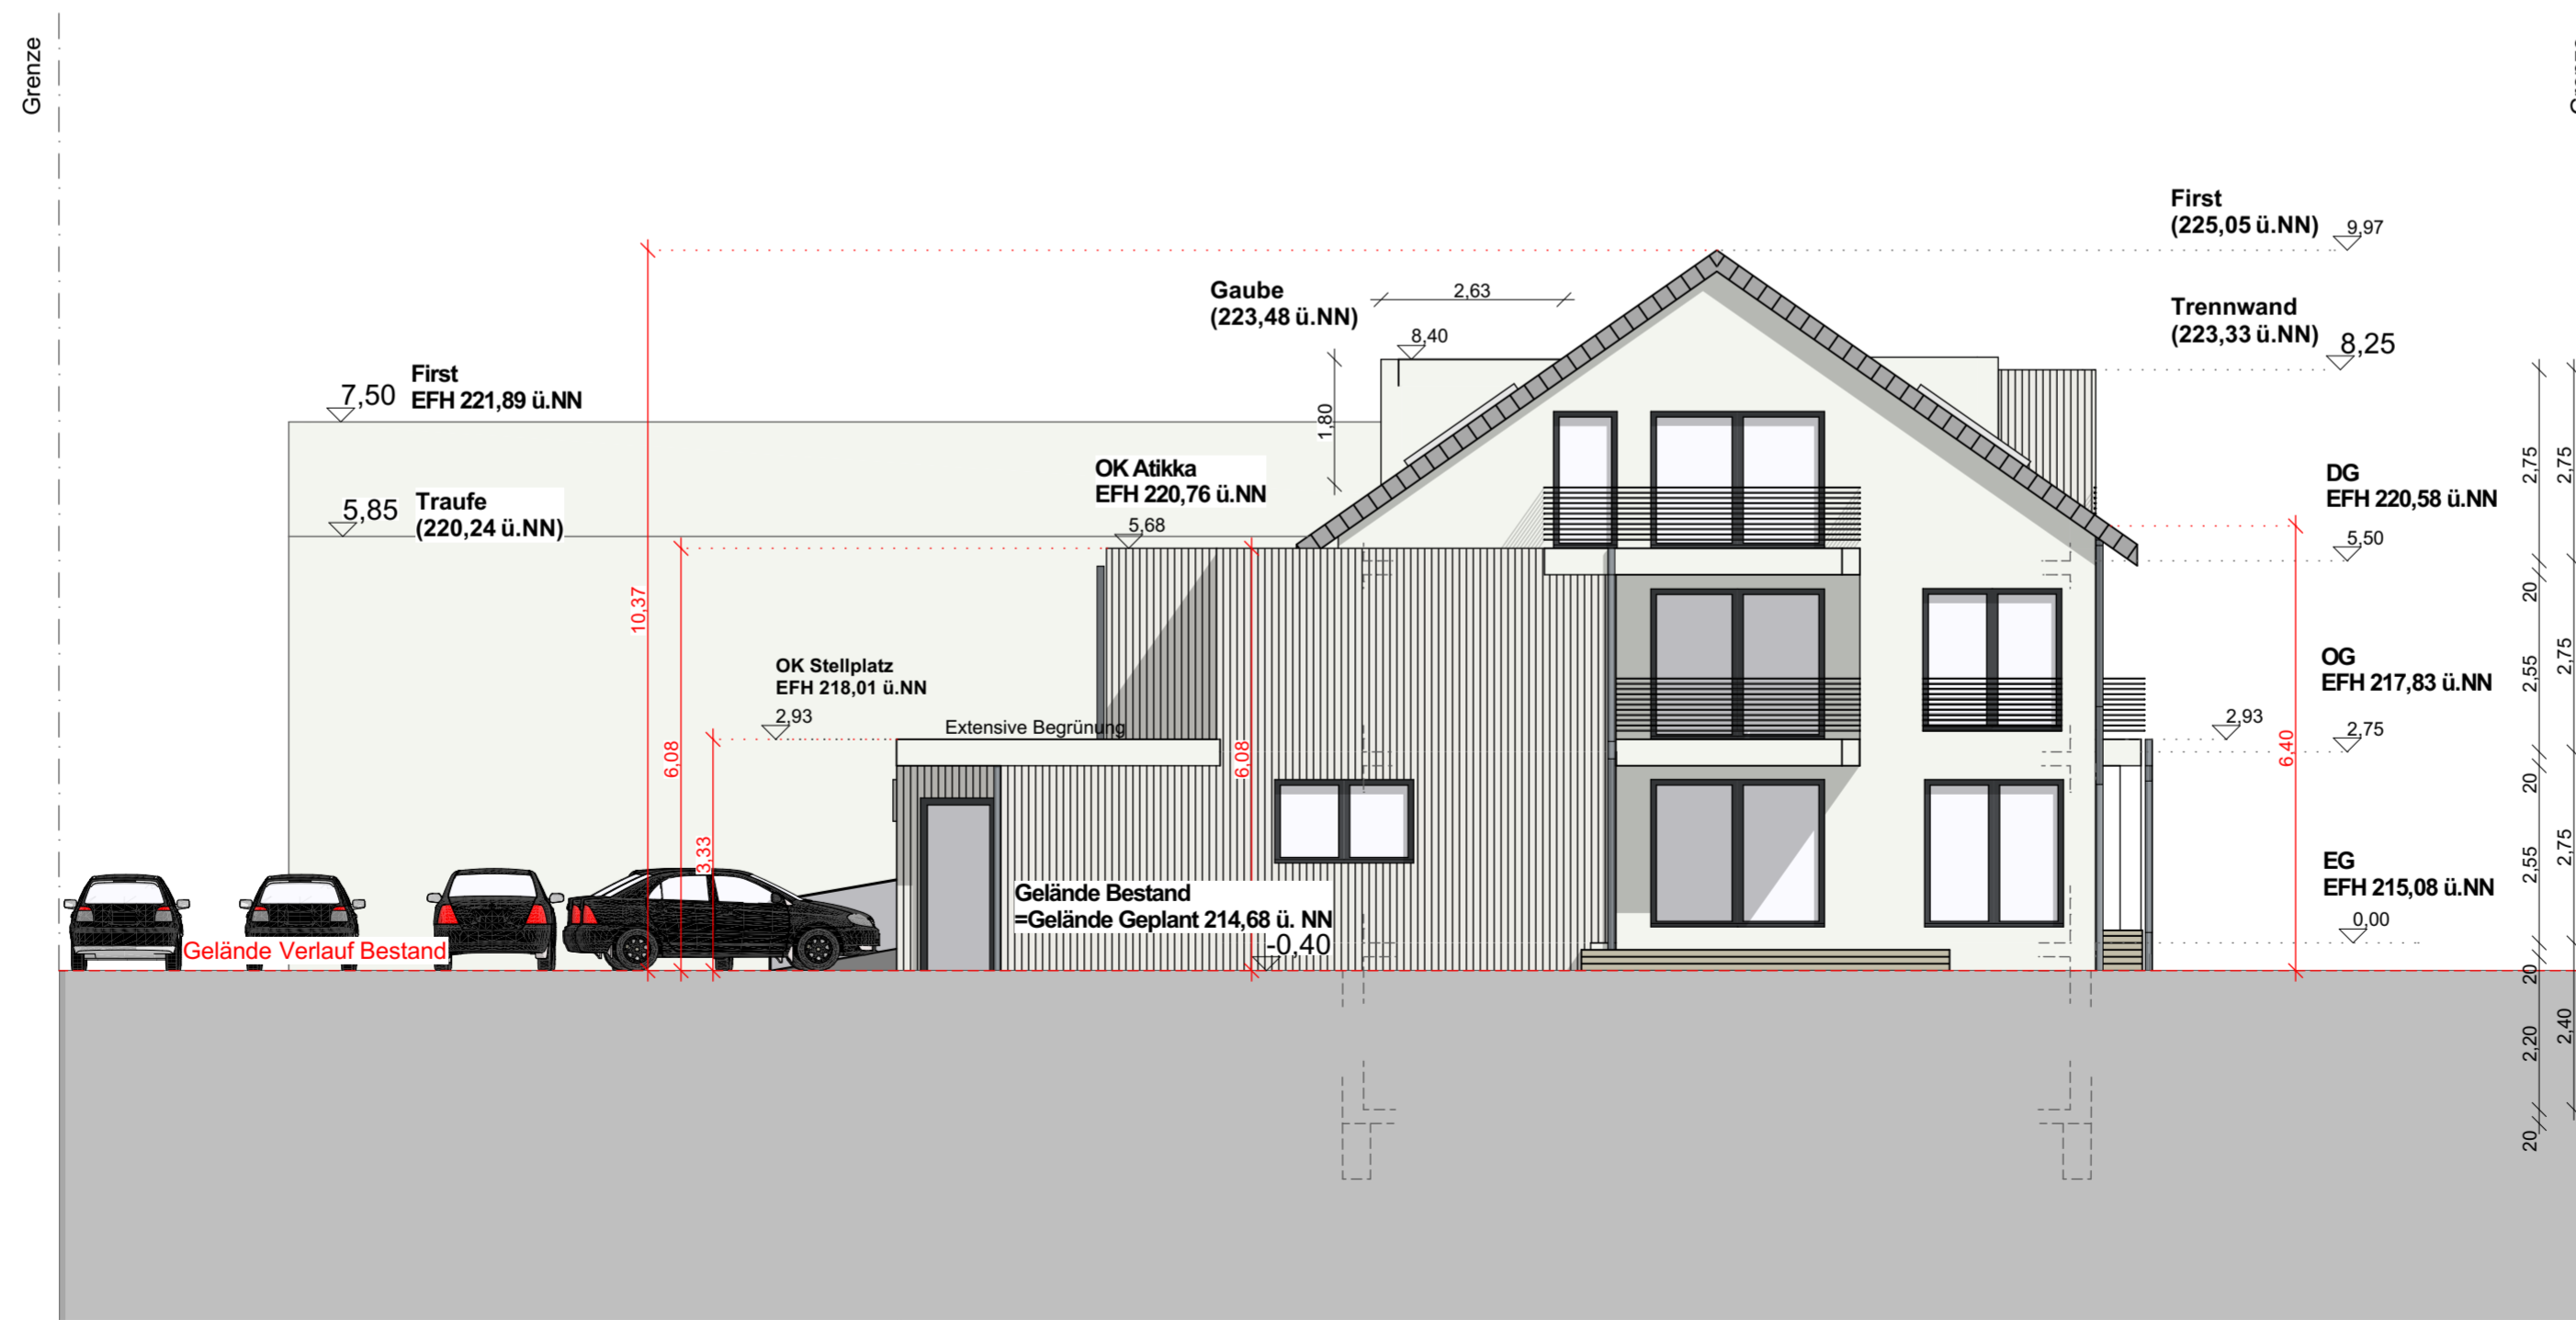

WEST

Ansicht

1:100

Deckblatt zum Baugesuch
01.02.2021 neuer Stand 21.04.2021

Heide Rückheim Dipl. Ing. Architektin

Bauherr:

Wohnort:

Straße:

Gefertigt:

as, jk, mc

Datum:

21.04.2021

Bauvorhaben:

Sanierung und Erweiterung

Wohnhaus Bestand mit Garagen

Bauort: 74906 Bad Rappenau - Bonfeld

Straße: Merkurstr., Flurstück 4692

Maßstab:

1:100

Ansicht Ost West

Plan Nr.: 7

Datum: 23.04.2021
Unterschrift Architekt:

Datum: 23.04.2021
Unterschrift Bauherr: