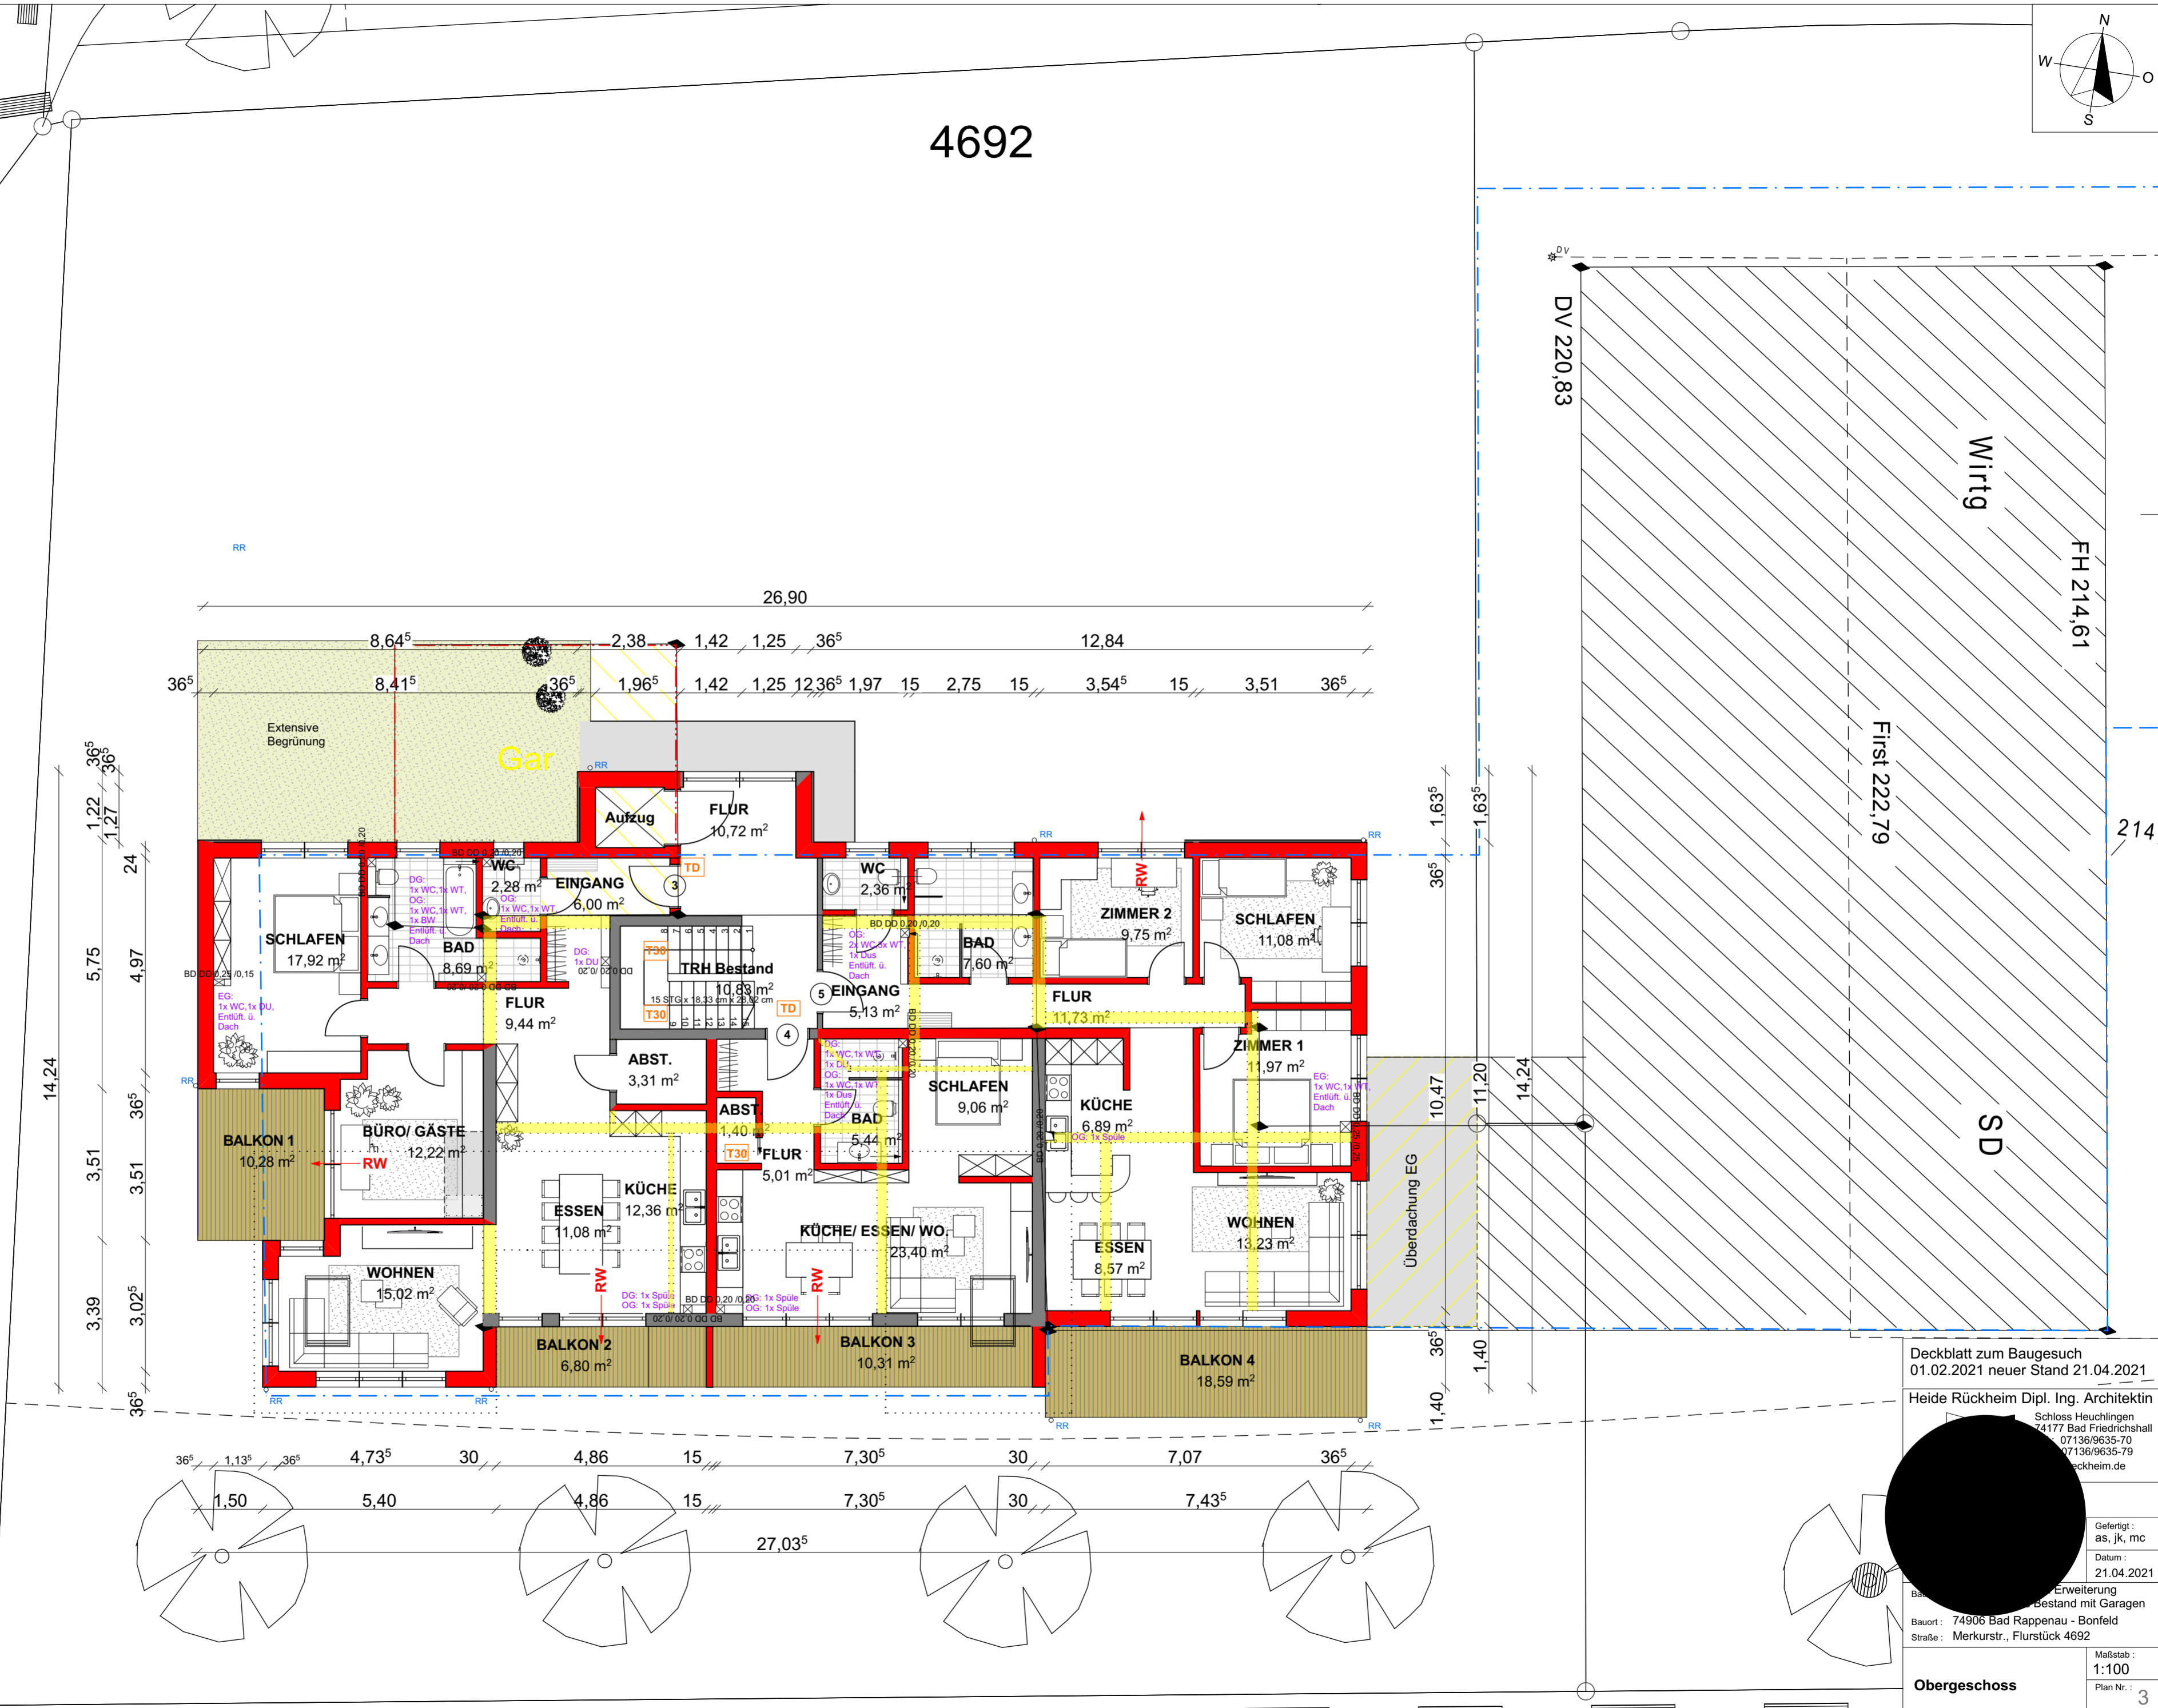

4692

1765/18

1765/8

Deckblatt zum Baugesuch  
01.02.2021 neuer Stand 21.04.2021

Heide Rückheim Dipl. Ing. Architektin  
Schloss Heuchlingen  
74177 Bad Friedrichshall  
07136/9635-70  
07136/9635-79  
heide.rueckheim.de

Gefertigt: as, jk, mc  
Datum: 21.04.2021

Bauart: Erweiterung Bestand mit Garagen  
Bauort: 74906 Bad Rappenau - Bonfeld  
Straße: Merkurstr., Flurstück 4692

Maßstab: 1:100  
Plan Nr.: 3

**Obergeschoss**

Datum: 21.04.2021  
Unterschrift Architekt:

Datum: 21.04.2021  
Unterschrift Bauherr: