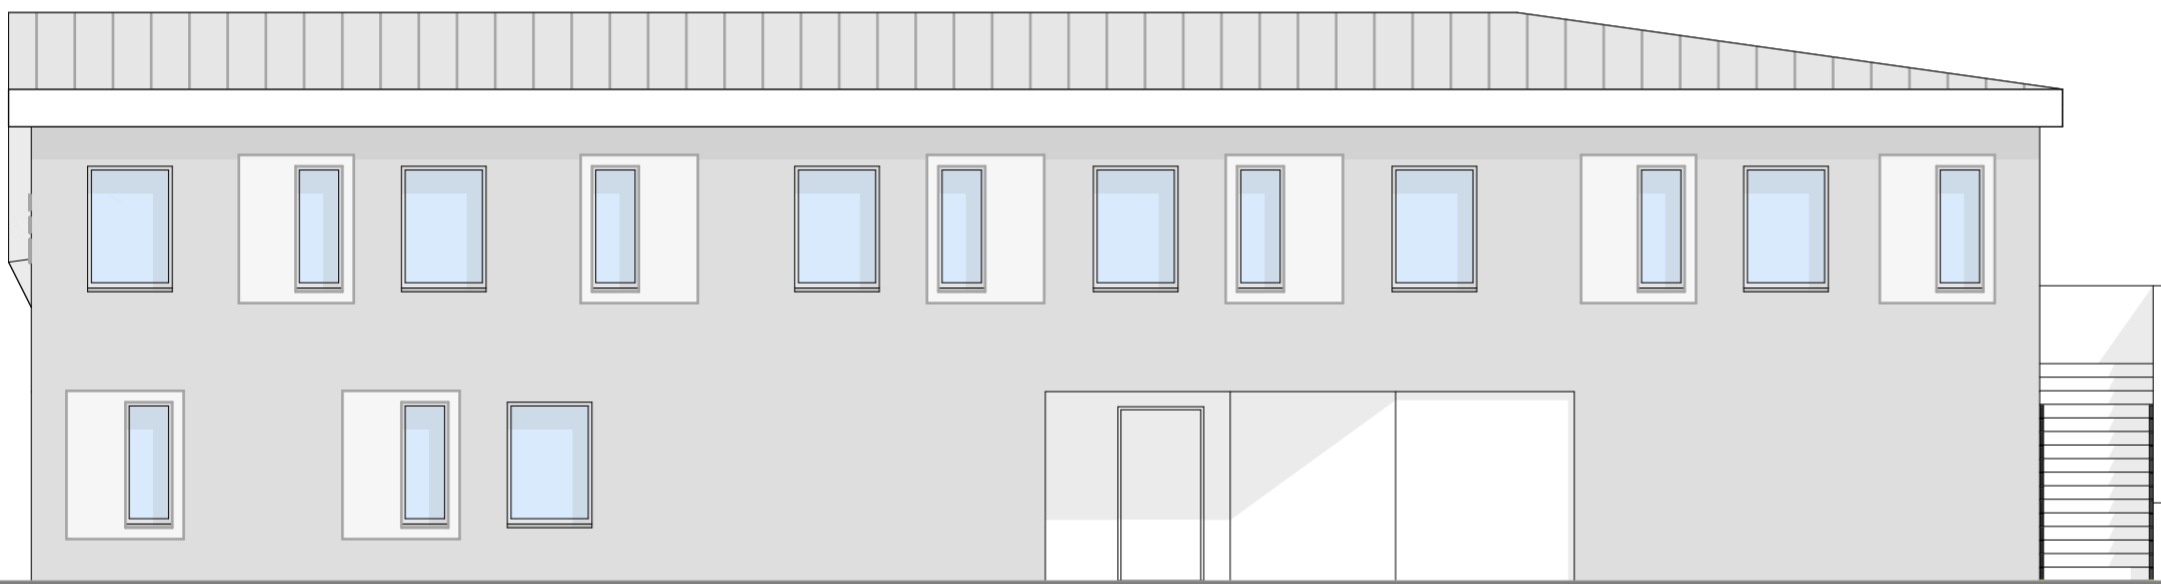

Ansicht Ost

Ansicht Süd

Ansicht Nord

Ansicht West

Lageplan 1:500

Vorentwurfsplan

fischer ziebold architekten <small>Fischer Ziebold Architekten GmbH Muthstraße 22, 74999 Sinsheim T: 07261-9450644 / info@fischer-ziebold.de</small>	Projekt-Nr.: 191301
	Plan-Nr.: 02.1
Bauvorhaben: Neubau Feuerwehrhaus Ortsstraße 74906 Grombach	Index:
	Datum: 11.01.2021
Bauherr: Stadtverwaltung Bad Rappenau Kirchplatz 4 74906 Bad Rappenau	Plangröße: 59,4 x 42,0 cm
	Masstab: 1:100, 1:500
Plan: Ansichten + Lageplan	