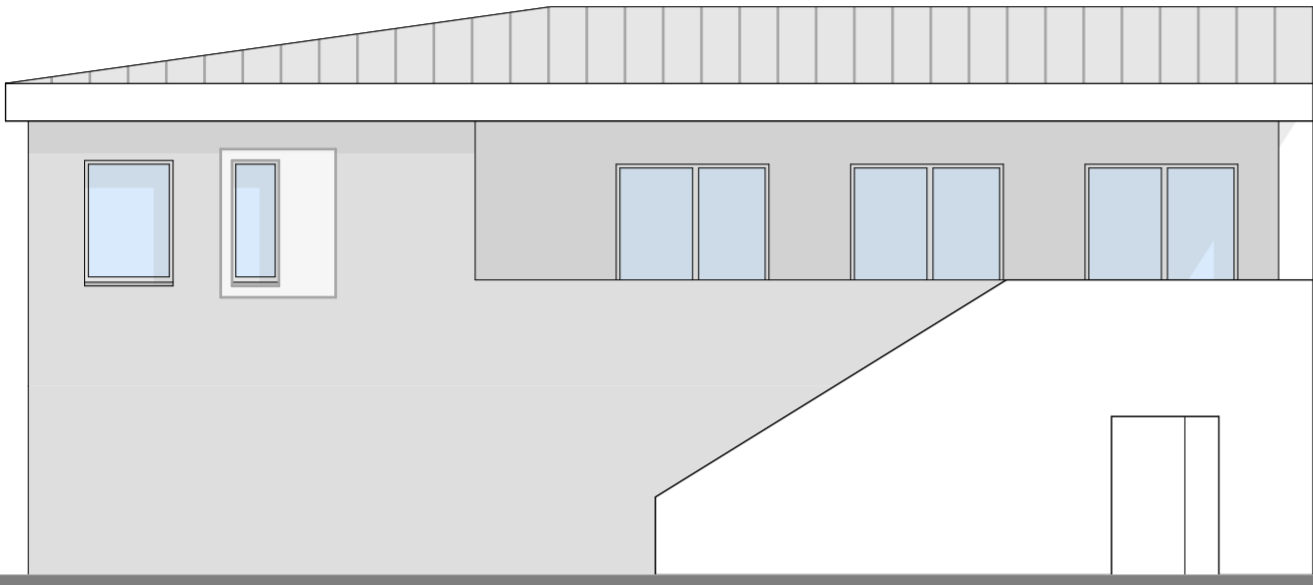

Ansicht Ost

Ansicht Süd

Ansicht Nord

Ansicht West

Lageplan 1:500

Vorentwurfsplan

fischer ziebold architekten <small>Fischer Ziebold Architekten GmbH Muthstraße 22, 74999 Sinsheim T: 07261-9450644 / info@fischer-ziebold.de</small>	Projekt-Nr.: 191301
	Plan-Nr.: 02.1
Bauvorhaben: Neubau Feuerwehrhaus Ortsstraße 74906 Grombach	Index:
	Datum: 11.01.2021
Bauherr: Stadtverwaltung Bad Rappenau Kirchplatz 4 74906 Bad Rappenau	Plangröße: 59,4 x 42,0 cm
	Masstab: 1:100, 1:500
Plan: Ansichten + Lageplan	