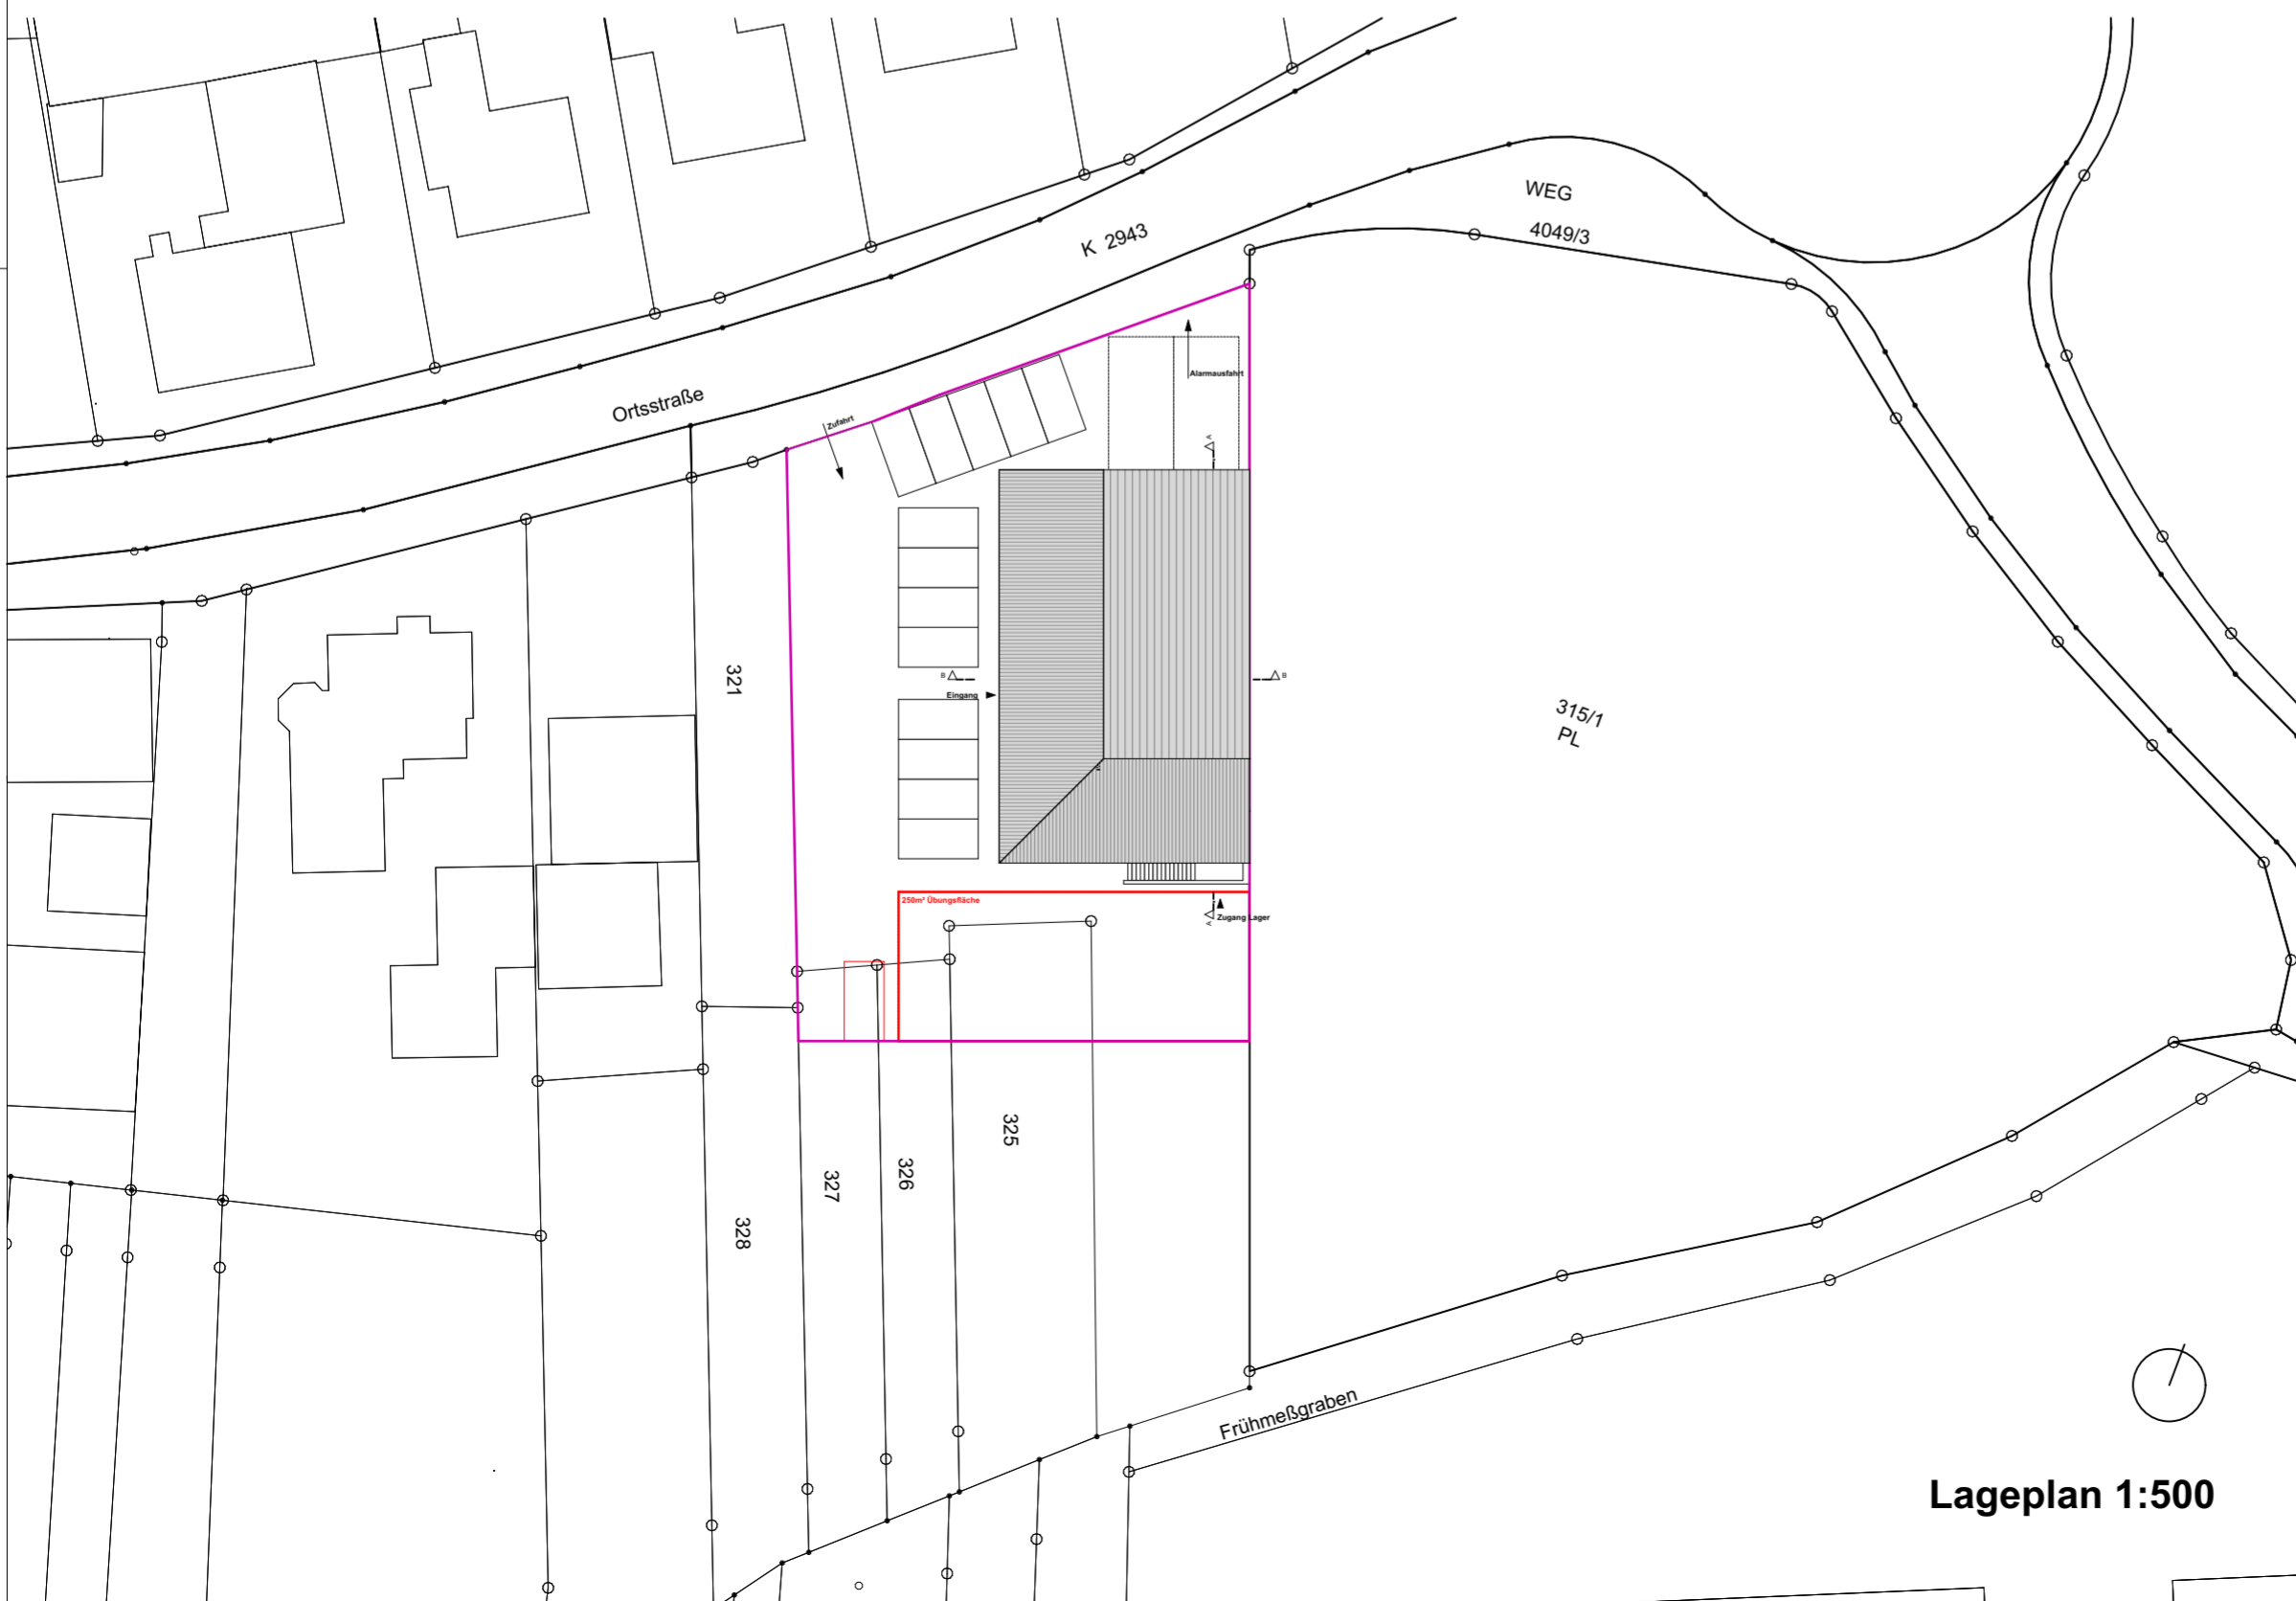

Ansicht Ost

Ansicht Süd

Ansicht Nord

Ansicht West

Lageplan 1:500

Vorentwurfsplan

fischer ziebold architekten <small>Fischer Ziebold Architekten GmbH Muthstraße 22, 74999 Sinsheim T: 07261-9450644 / info@fischer-ziebold.de</small>	Projekt-Nr.: 191301
	Plan-Nr.: 02.1
Bauvorhaben: Neubau Feuerwehrhaus Ortsstraße 74906 Grombach	Index:
	Datum: 11.01.2021
Bauherr: Stadtverwaltung Bad Rappenau Kirchplatz 4 74906 Bad Rappenau	Plangröße: 59,4 x 42,0 cm
	Masstab: 1:100, 1:500
Plan: Ansichten + Lageplan	